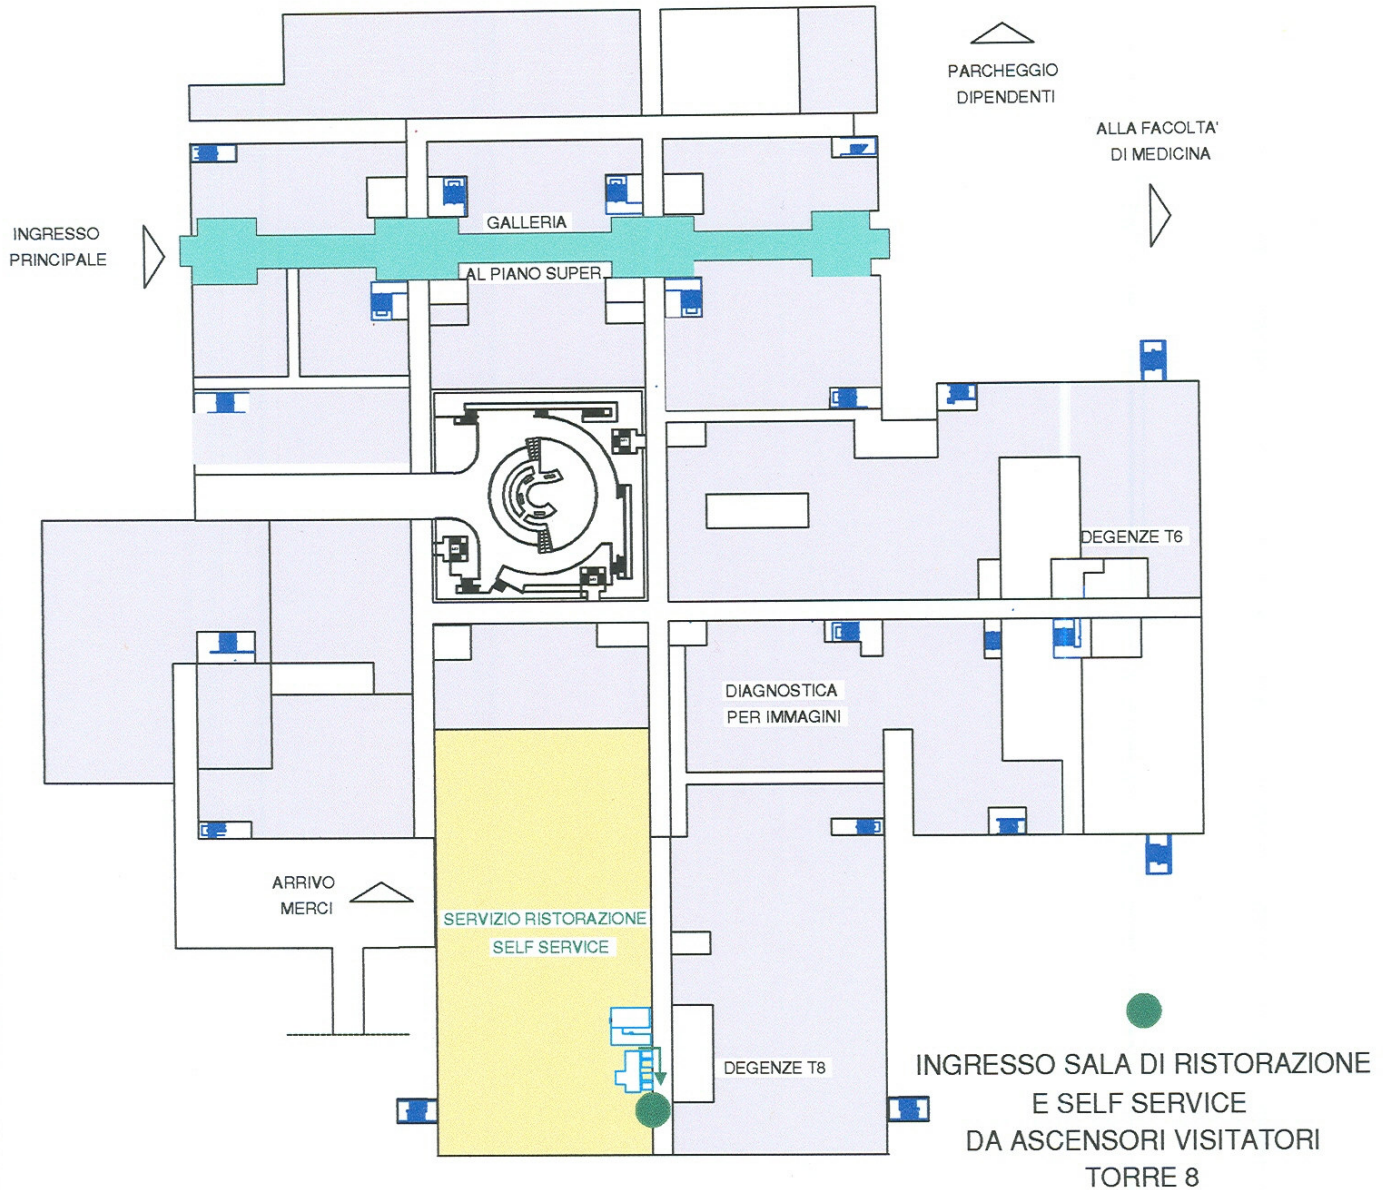

# POLICLINICO TOR VERGATA: SALA DI RISTORAZIONE E SELF SERVICE

## PLANIMETRIA PIANO -1

Dal piano terra, dove sono ubicati ingresso principale e Galleria, si raggiungono gli ascensori visitatori della Torre 8 che conducono al piano -1, in corrispondenza dell'ingresso della sala ristorazione self service